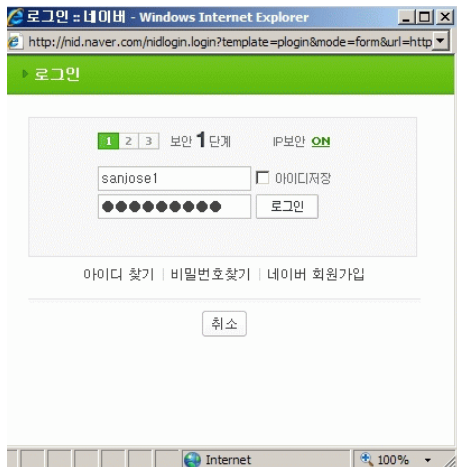

산호세 꾸르실료회원 가입 절차

1. 다음의 웹 주소로 가십시오.
http://cafe.naver.com/sanjosecursillo

2. 왼쪽 상단의 메뉴에서 “카페 가입하기”를 클릭 하십시오.

3. 본인의 네이버 계정과 아래와 같이 암호를 기입하십시고 “로그인”을 클릭하십시오.
(계정명 예, sanjose1)

4. 아래와 같은 양식에 답을하시고 “카페별 별명 설정”란에 반드시 본인의 성과 본명을 선택후 기입하십시오 (별명 예, 홍길동 바오로). 마지막으로 “가입하기”를 클릭하십시오.

카페 가입신청하기

카페 가입을 위한 정보를 입력해주세요

미국 북가주 산호세 성당의 푸르실로 홈 페이지입니다.

> 아래는 카페의 원활한 운영을 위한 필요한 질문입니다. 정성껏 작성해 주세요

질문 1 : 귀하께서는 푸르실로 교육을 이수하셨습니까? (예/아니오)

예

질문 2 : 교육을 이수하셨다면 어느 지역, 몇차의 푸르실로 교육을 이수하셨습니까?

서중부 9차